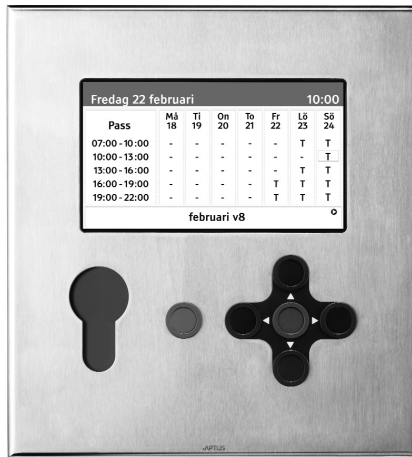

SPECIFIKATIONER	Boka 1306
Antal användare	Upp till 30 000
Korttyp	APT, APC och Aptusnyckel
Mått (hxbxd)	308x280x50 mm
Drivspänning	12 V DC, levereras av centralenheten
Nettovikt i kg	3,6

Boka 1306 Bokningstavla med grafisk display

EGENSKAPER OCH FÖRDELAR

- ▶ Rostfritt stål.
- ▶ Robust design mot vandalism.
- ▶ För utanpåliggande montage.
- ▶ Grafisk display med säkerhetsglas.
- ▶ Integrerad beröringsfri läsare med nyckelhålssymbol.
- ▶ Kan beställas med inverterad logotyp.
- ▶ Läser beröringsfria kort och nycklar (APC, APT och Aptusnyckel).
- ▶ Bokningstavla för användning ihop med övriga Multiaccess-produkter.
- ▶ Möjligt att boka upp till 128 objekt per tavla, exempelvis tvättmaskiner, konferensrum, tennisbanor, squashbanor, motionsrum etc.
- ▶ Möjlighet för slumpmässig tilldelning av bokningsobjekt vilket ger ett jämnare slitage.
- ▶ Automatisk avbokning av icke utnyttjade pass.
- ▶ Antal bokningar per månad/vecka kan begränsas för att säkra kapaciteten och motverka missbruk.
- ▶ Reservera upp till ett år i förväg.
- ▶ Hela 48 bokningsbara pass per dygn.
- ▶ Möjlighet att först kunna boka nästa tid när det föregående tvättpasset är startat/ använt.
- ▶ Inställningar för tvätttider och begränsningar av antal pass är enkelt inställbara från Multiaccess.
- ▶ Avboka ett utnyttat pass för att frisläppa resterande tid.
- ▶ Göra drop in-bokning för t.ex. biltvätt. Bokning och start sker direkt om det finns ledig tid.
- ▶ Starta t.ex. bastu 60 min innan passet börjar.
- ▶ Webb-administration.
- ▶ Finns för infällt montage, välj istället Boka 1316.
- ▶ Kommunikation mellan centralenhet och bokningstavla sker krypterat med 32-bitars nycklar.