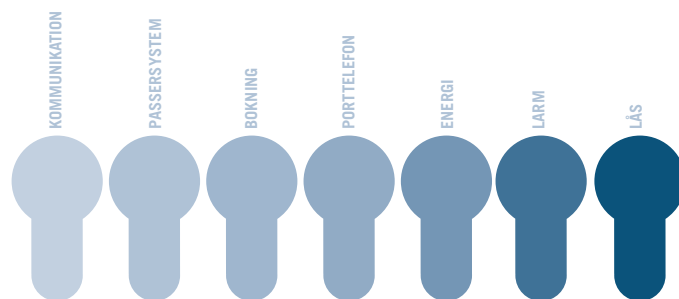

“ Nyckelhålssymbolen har en modern och välkommande utformning. Symbolen är den pedagogiska länken mellan lås och nyckel i Aptus nya produkter ”

JERKER ANDERSSON, INDUSTRIDESIGNER

## SJU OMRÅDEN. EN SYMBOL. ETT SYSTEM.

Nyckelhålssymbolen står för en helhet, ett komplett och integrerat beröringsfritt passersystem som förenklar din nyckelhantering samt minskar skadegörelse. Passersystemet kan byggas ut med lösningar för distribution av information, porttelefoner, bokning, larm, individuell mätning av vatten och energi samt fastighetsboxar.