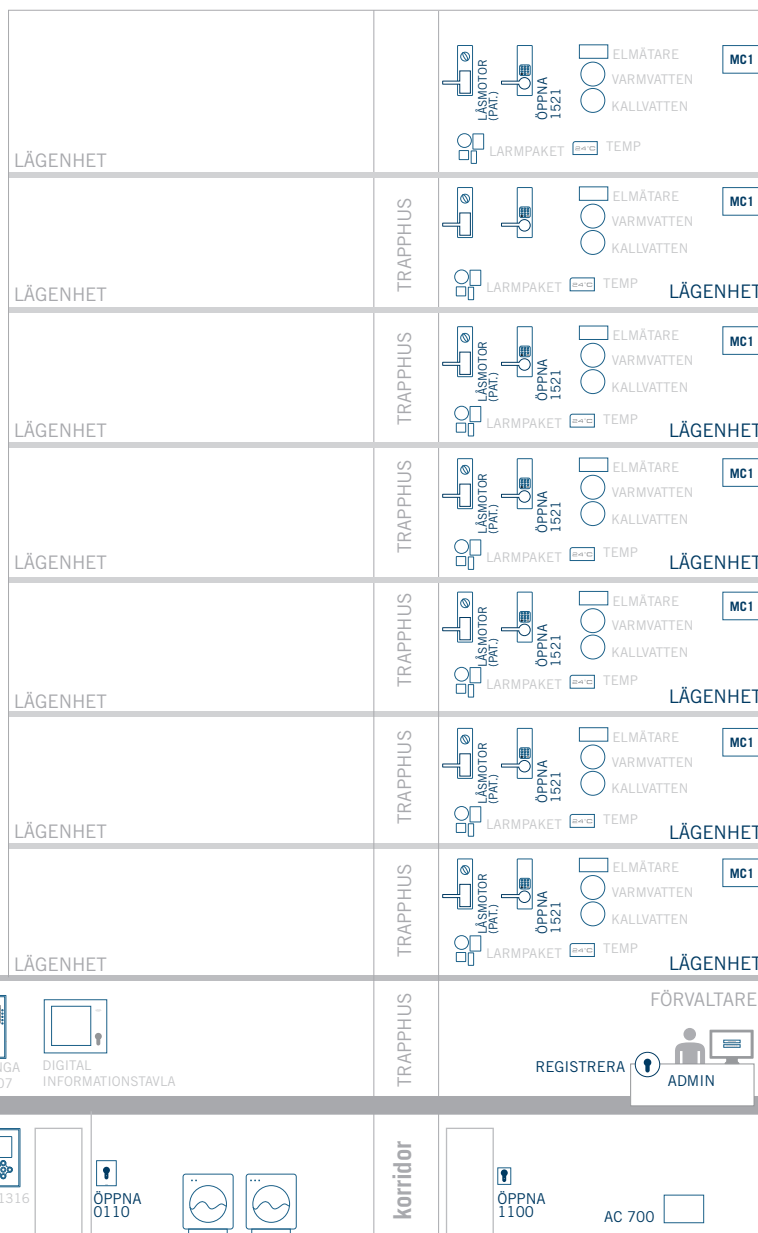

SYSTEMÖVERSIKT.