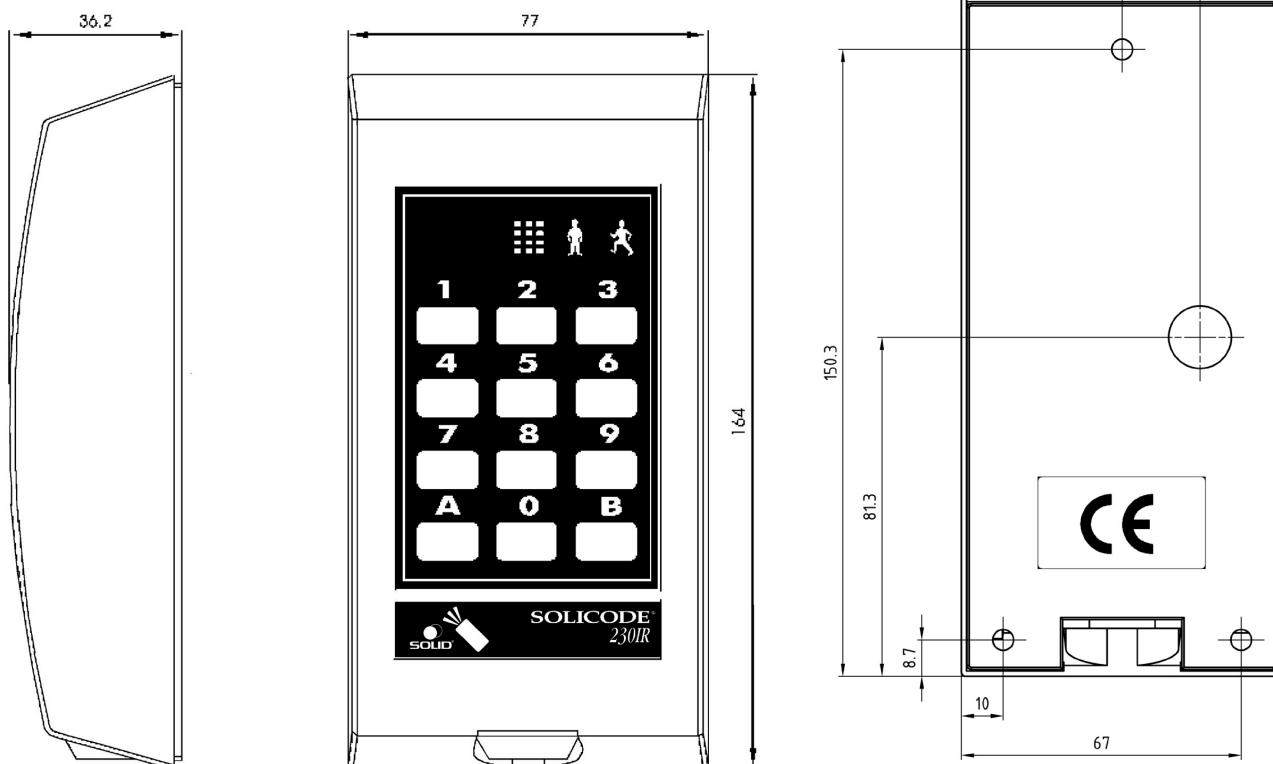

Måttskiss

Indikeringar

- Programmeringsläge
- Programmering godkänd
- Programmering ej godkänd
- Felslagsblockering
- Olåst
- "Tangenttryck"

Material

- Gjuten zinklegering med vit eller svart pulverlack som standard
- Rostfria tryckknappar
- För specialytbehandlingar som mässing och krom (matt/silver) kan fås

Data

- Matningsspänning: 12-24V AC/DC
- Maximal strömförbrukning: 230IR = 110mA
- Utgång, fri reläslutning

Övrigt

- Sju IR-kanaler
- Sju 4- eller 6-siffriga koder
- Kod 5 & 6 kan gemensamt blockeras via till exempel kopplingsur
- Kod 7 kan tidsbegränsas från 1 till 9 dygn
- Felslagsblockering
- Automatisk nedbrytning av öppningstiden
- Uppfyller kraven för IP54
- Låsbar kapsling
- Gjuten bottenplatta
- Belyst knappsats

Artikelnummer

- Solicode 230IR Vit 532300167
- Solicode 230IR Svart 532300164
- Solicode IR Testsändare 531250184
- Solicode 120IR - IR-mottagare 531200185
  för komplettering av befintligt kodlås

Tillbehör

- 6160RS Regnskydd